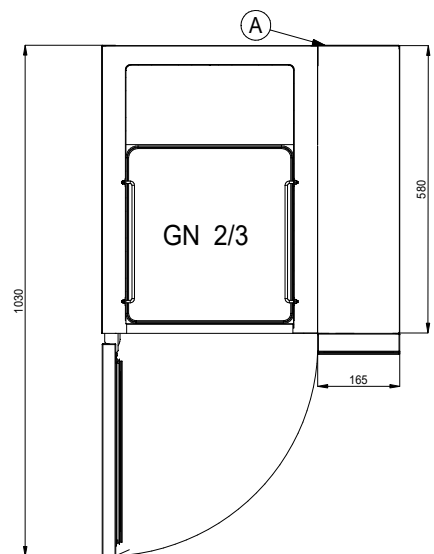

A. Cavo di alimentazione di 3,20 m con presa Schuko.

B. Spazio minimo per il corretto ricircolo dell'aria: 30 mm nella parte posteriore dell'apparecchio e 20 mm in quella inferiore.

C. Flusso d'aria con aspirazione alla base ed espulsione nella parte posteriore dell'abbattitore.

Nelle installazioni ad incasso lo spessore della porta deve uscire dal vano per consentirne la corretta apertura.