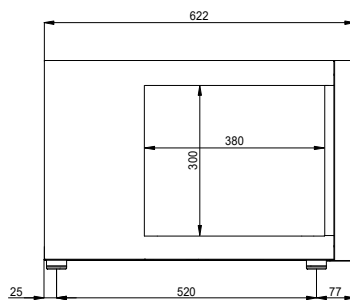

A. Cavo di alimentazione di 3,20 m con presa Schuko.

B. Spazio minimo per il corretto ricircolo dell'aria: 30 mm nella parte posteriore dell'apparecchio e 20 mm in quella inferiore.

C. Flusso d'aria con aspirazione alla base ed espulsione nella parte posteriore dell'abbattitore.

Nelle installazioni ad incasso lo spessore della porta deve uscire dal vano per consentirne la corretta apertura.